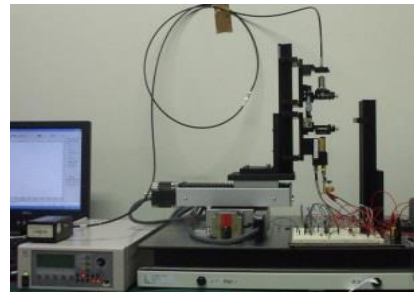

13 気候変動に具体的な対策を

15 陸の豊かさも守ろう

○農業ICTでは、環境モニタリング装置である「アグリ・サーバ」を用いた実証試験を行っています。センサデータの安定取得・処理、データの「見える化」、消費者、農業従事者の利活用に向け研究を進めています。
アグリ・サーバは気象データ、土壌データ、画像データを取得可能で、フィールドサーバの後継機として期待されています。