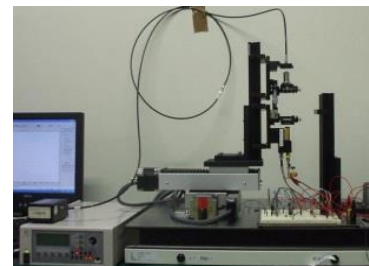

○For ICT in agriculture, we carry out verification tests on environment monitoring system about stability data acquisition ,method of evaluation and convenience for agricultural producers .

○Human resource development associated Construct of A security system by independent dispersed power source for the risk

Available Facilities and Equipment

Agri-Serve