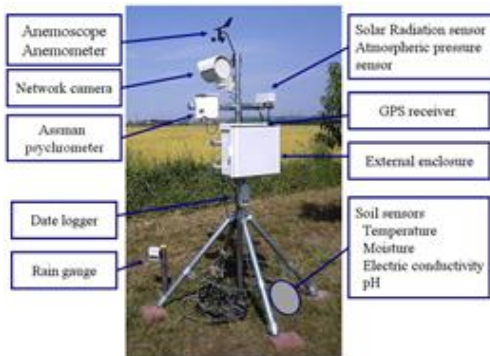

○For ICT in agriculture, we carry out verification tests on environment monitoring system about stability data acquisition ,method of evaluation and convenience for agricultural producers .

○Human resource development associated Construct of A security system by independent dispersed power source for the risk

Available Facilities and Equipment

Agri-Serve