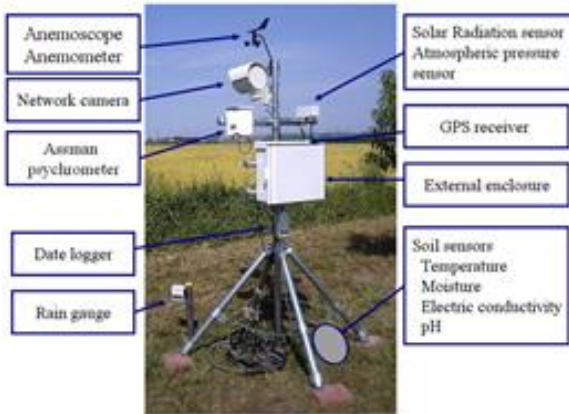

研究タイトル：

食農の安全へー食品工学とスマート農業の研究

氏名： 神田 和也 / KANDA Kazuya E-mail: kanda@tsruoka-nct.ac.jp

職名： 教授 学位： 博士(工学)

所属学会・協会： 農業情報学会, 計測自動制御学会, 日本食品工学会, (一社)ALFAE

キーワード： 食品工学, センサ工学, 農業 ICT, IoT, 電力供給

技術相談

提供可能技術：

- ・食品加工装置, 検査装置, 食品エコシステム, FA 化
- ・スマート農業, 環境モニタリング
- ・センシング技術全般
- ・再生可能エネルギー等による電力供給のシステム構築

研究内容： 農業 ICT 化のシステム構築と異物検出等の食品検査装置の開発

○食品工学において、自動化設備から品質管理、検査装置開発まで幅広く、対応可能です。特に異物検出、形状判別等について、光センシングによる研究をしています。

現在は、近赤外分光法や微弱分光法による異物検出に取り組んでいます。

○太陽光、風力等の再生可能エネルギーを組み合わせ、リスク対応型の独立分散電源供給システムを構築しています。

平常時は環境モニタリングシステムを稼働させ、リスク時には衛星通信網を利用したネットワークを構築することにより、リスク時対応分散セキュリティシステムを構築することができます。

現在、本校屋上に設置し、フィールドスタディを継続中で日射量や風力の計測、電力発生状況の分析、雪氷害、誘導雷等の対策について、実用化に向けた検討を進めています。

13 気候変動に具体的な対策を

15 陸の豊かさも守ろう

○農業ICTでは、環境モニタリング装置である「アグリ・サーバ」を用いた実証試験を行っています。センサデータの安定取得・処理、データの「見える化」、消費者、農業従事者の利活用に向け研究を進めています。
アグリ・サーバは気象データ、土壌データ、画像データを取得可能で、フィールドサーバの後継機として期待されています。

提供可能な設備・機器：

名称・型番(メーカー)